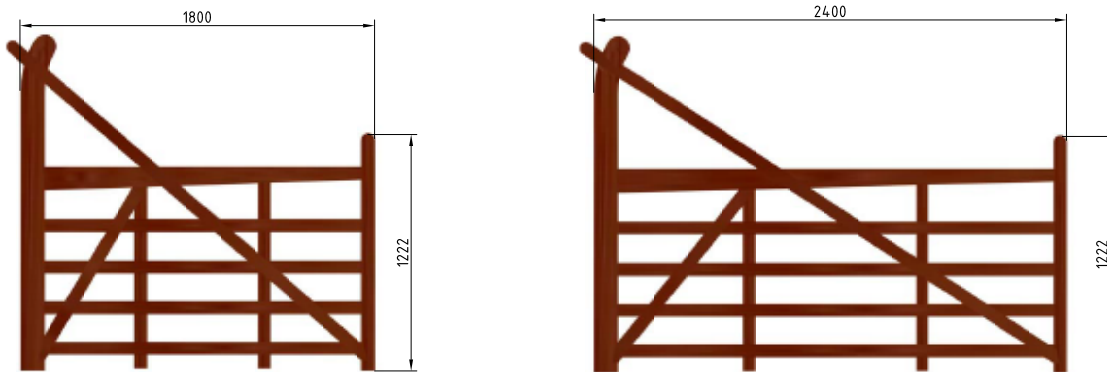

Klassisk stil

Country Ranger är designade i den klassiska engelska stilen.

Country Ranger är vår mest exklusiva grindserie och kännetecknas av det karakteristiska "hornet". Grindarna kan både monteras som enkelgrind eller port och bilda ramen runt en otroligt snygg entré till din fastighet. Grindarna kan dessutom användas som en snygg öppning i trädgården eller hagen.

Tillbehör för alla behov

Country Ranger-grindarna har en höjd på 112 cm och är en solid konstruktion med robusta strävor och 5 tvärgående läktar.

Fogarna är utförda med rostfria bultar med platta huvuden.

Tekniska specifikationer

Artikelnummer

Grindar

50181: 180 cm
50241: 240 cm

Grindbladen levereras vänsterhängda som standard. Till portar kan även spegelvända högerhängda grindar levereras.

Beslagspaket och låsbultar